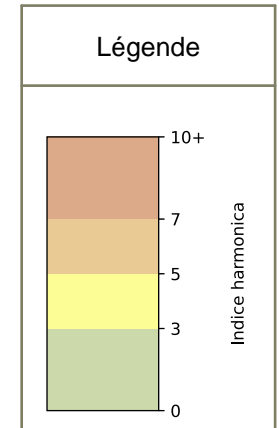

SYNTHÈSE DES SITES SUR LA SEMAINE
Par Indice Harmonica nocturne [22h-06h] décroissant

	Nuit du lundi 27/04/2026 au mardi 28/04/2026	Nuit du mardi 28/04/2026 au mercredi 29/04/2026	Nuit du mercredi 29/04/2026 au jeudi 30/04/2026	Nuit du jeudi 30/04/2026 au vendredi 01/05/2026	Nuit du vendredi 01/05/2026 au samedi 02/05/2026	Nuit du samedi 02/05/2026 au dimanche 03/05/2026	Nuit du dimanche 03/05/2026 au lundi 04/05/2026
1	ENESCO (6,6)	ENESCO (6,7)	ENESCO (6,6)	ENESCO (7,2)	ENESCO (7,0)	ENESCO (7,1)	ENESCO (6,7)
2	TRUDAINE (5,9)	TRUDAINE (6,0)	TRUDAINE (6,3)	TRUDAINE (6,7)	TRUDAINE (6,5)	TRUDAINE (6,7)	TRUDAINE (5,7)

	22h-00h	00h-02h	02h-04h	04h-06h	Total nuit (22h-06h)
Nuit du lundi 27/04/2026 au mardi 28/04/2026	6,6	5,8	5,3	5,9	5,9
	61,6 dB(A)	56,3 dB(A)	53,1 dB(A)	55,6 dB(A)	57,9 dB(A)
Nuit du mardi 28/04/2026 au mercredi 29/04/2026	7,4	6,1	5,2	5,2	6,0
	66,1 dB(A)	59,1 dB(A)	52,8 dB(A)	53,5 dB(A)	61,2 dB(A)
Nuit du mercredi 29/04/2026 au jeudi 30/04/2026	7,4	6,4	5,3	5,9	6,3
	66,6 dB(A)	60,9 dB(A)	53,3 dB(A)	55,1 dB(A)	62,0 dB(A)
Nuit du jeudi 30/04/2026 au vendredi 01/05/2026	7,8	7,3	6,1	5,6	6,7
	68,2 dB(A)	65,9 dB(A)	57,7 dB(A)	54,5 dB(A)	64,5 dB(A)
Nuit du vendredi 01/05/2026 au samedi 02/05/2026	7,3	6,8	6,0	5,8	6,5
	66,0 dB(A)	63,4 dB(A)	57,3 dB(A)	56,3 dB(A)	62,5 dB(A)
Nuit du samedi 02/05/2026 au dimanche 03/05/2026	7,6	7,4	6,2	5,7	6,7
	67,1 dB(A)	66,0 dB(A)	57,9 dB(A)	55,4 dB(A)	64,0 dB(A)
Nuit du dimanche 03/05/2026 au lundi 04/05/2026	6,5	5,9	5,2	5,3	5,7
	60,9 dB(A)	57,2 dB(A)	52,5 dB(A)	52,9 dB(A)	57,2 dB(A)