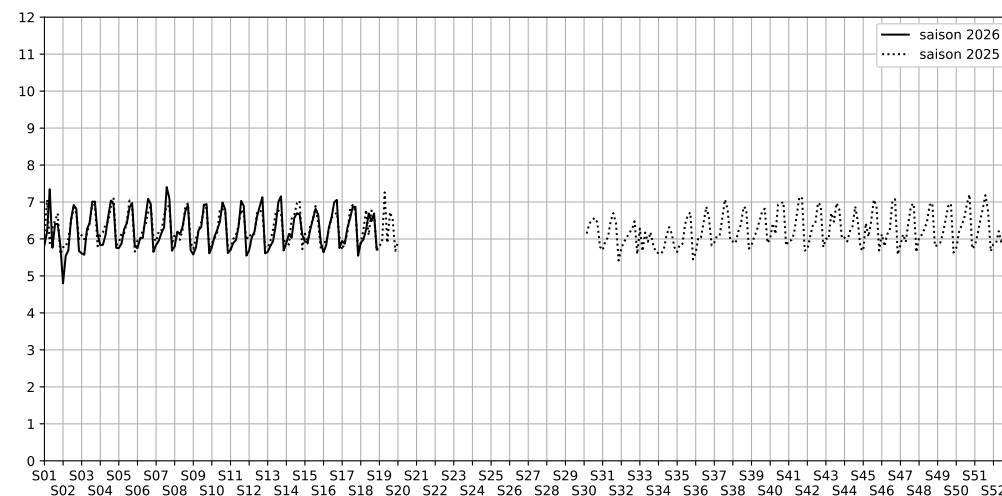

Indice Harmonica Nuit [22h-06h]
Comparaison avec saison précédente à jour équivalent